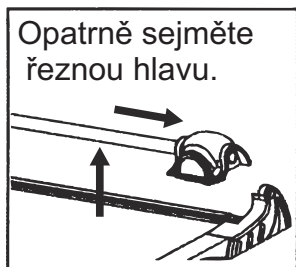

Opatrně sejměte řeznou hlavu.