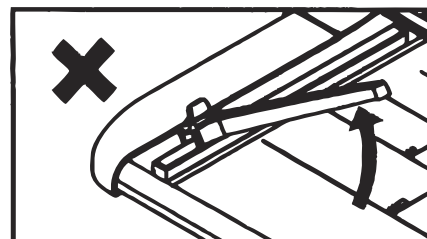

KW-trio

NÁVOD K OBSLUZE KOTOUČOVÁ ŘEZAČKA KW-TRIO

www.kw-trio.cz

Před použitím tohoto výrobku si přečtěte, pochopte a dodržujte tyto pokyny!

POUZE PRO VNITŘNÍ POUŽITÍ

BEZPEČNOSTNÍ POKYNY

Před použitím řezačky důkladně přečtěte přiložené informace a dbejte uvedených instrukcí.

UCHOVEJTE PRO POZDĚJŠÍ POUŽITÍ

Použití

Umístěte příložník na řezačku dle obrázku.

Stiskem zajistěte požadovanou polohu.

Příložník nezvedejte svisle, aby nedošlo k jeho poškození.

Položte papír pod přítlačnou lištu. Nastavte příložník do správné pozice. Tahem řezné hlavy řezejte papír.