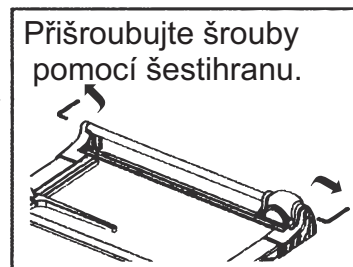

KW-trio

NÁVOD K OBSLUZE KOTOUČOVÁ ŘEZAČKA KW-TRIO

www.kw-trio.cz

Před použitím tohoto výrobku si přečtěte, pochopte a dodržujte tyto pokyny!

POUZE PRO VNITŘNÍ POUŽITÍ

BEZPEČNOSTNÍ POKYNY

Před použitím řezačky důkladně přečtěte přiložené informace a dbejte uvedených instrukcí.

Výměna řezné hlavy

Odšroubujte šrouby pomocí šestihranu.

Opatrně sejměte řeznou hlavu.

Nasuňte hlavu a ujistěte se, že je správně usazena vnitřní podložka.

Přišroubujte šrouby pomocí šestihranu.