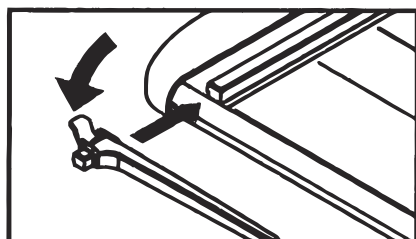

Použití

Umístěte příložník na řezačku dle obrázku.