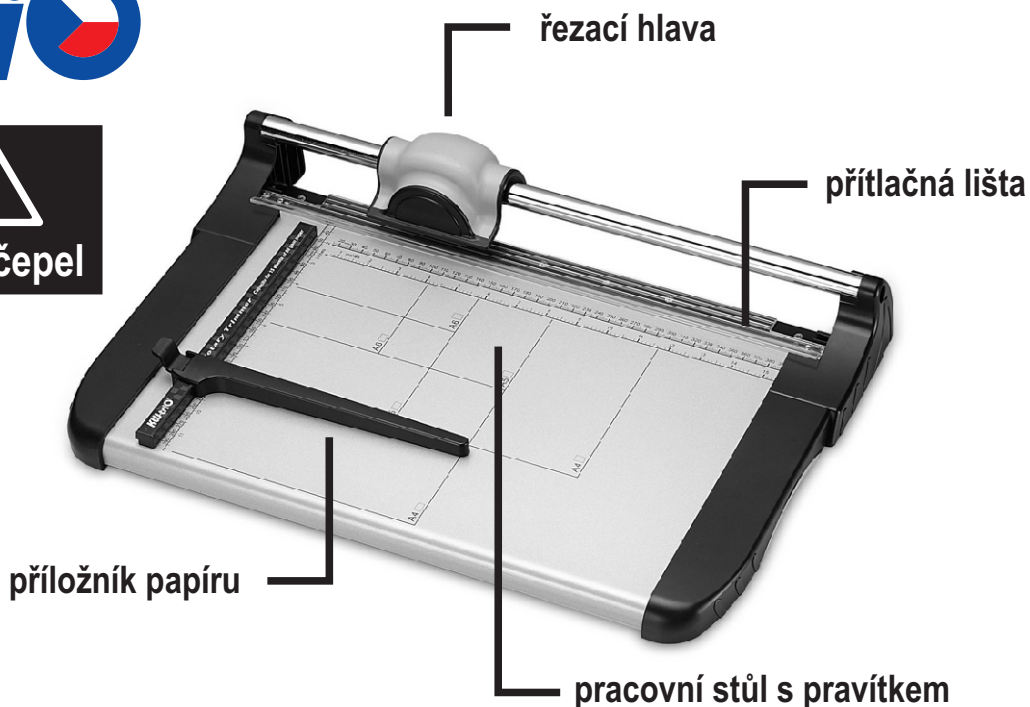

Použití

Umístěte příložník na řezačku dle obrázku.

Stiskem zajistěte požadovanou polohu.

Příložník nezvedejte svisle, aby nedošlo k jeho poškození.

Položte papír pod přítlačnou lištu. Nastavte příložník do správné pozice. Tahem řezné hlavy řezejte papír.

Výměna řezné hlavy

Odšroubujte šrouby pomocí šestihranu.

Opatrně sejměte řeznou hlavu.

Nasuňte hlavu a ujistěte se, že je správně usazena vnitřní podložka.

Přišroubujte šrouby pomocí šestihranu.